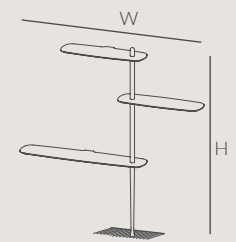

CONF. 4

RRP • 926 €
H • 184 cm | 72.44"
W • 178 cm | 70"