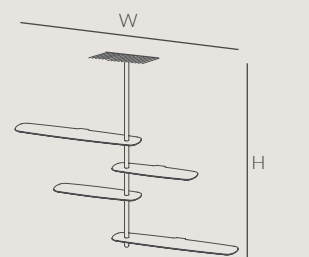

CONF. 7

RRP • 1156 €
H • 186 cm | 73.22"
W • 218 cm | 85.83"