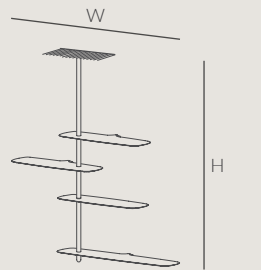

CONF. 6

RRP • 1076 €
H • 166 cm | 65.35"
W • 178 cm | 70"