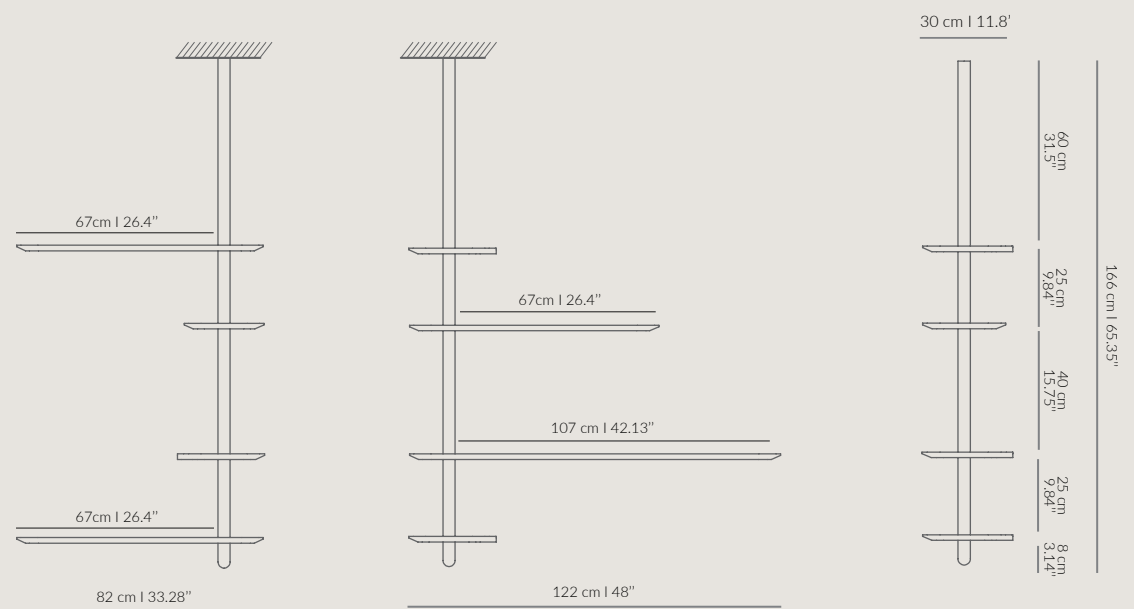

### CONF. 8

RRP • 1136 €  
 H • 196 cm | 77.16"  
 W • 178 cm | 70"

### CONF. 10

RRP • 1366 €  
 H • 218 cm | 85.83"  
 W • 218 cm | 85.83"

### CONF. 9

RRP • 1076 €  
 H • 166 cm | 65.35"  
 W<sub>1</sub> • 82 cm | 33.28"  
 W<sub>2</sub> • 122 cm | 48"