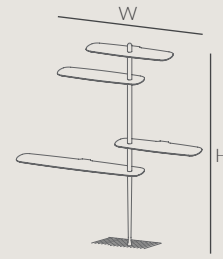

CONF. 8

RRP • 1136 €
H • 196 cm | 77.16"
W • 178 cm | 70"