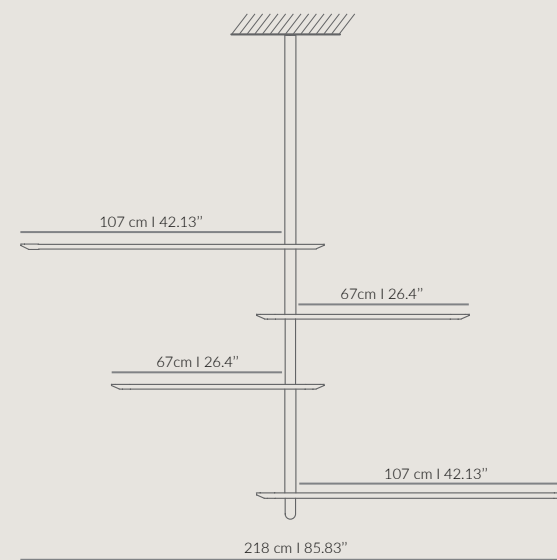

CONF. 7

RRP • 1156 €
H • 186 cm | 73.22"
W • 218 cm | 85.83"