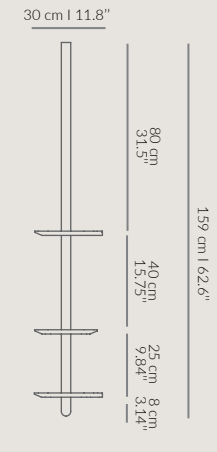

CONF. 5

RRP • 876 €
H • 159 cm | 62.6"
W • 178 cm | 70"