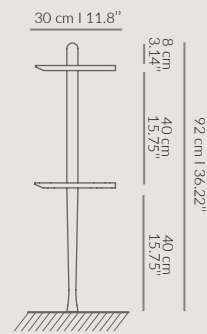

CONF. 3

RRP • 596 €
H • 92 cm | 36.22"
W • 178 cm | 70"