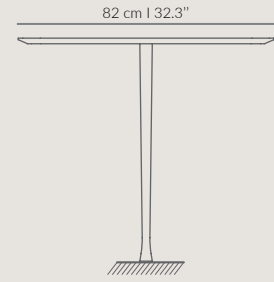

CONF. 1

RRP • 330 €
H • 72 cm | 28.3"
W • 82 cm | 32.3"