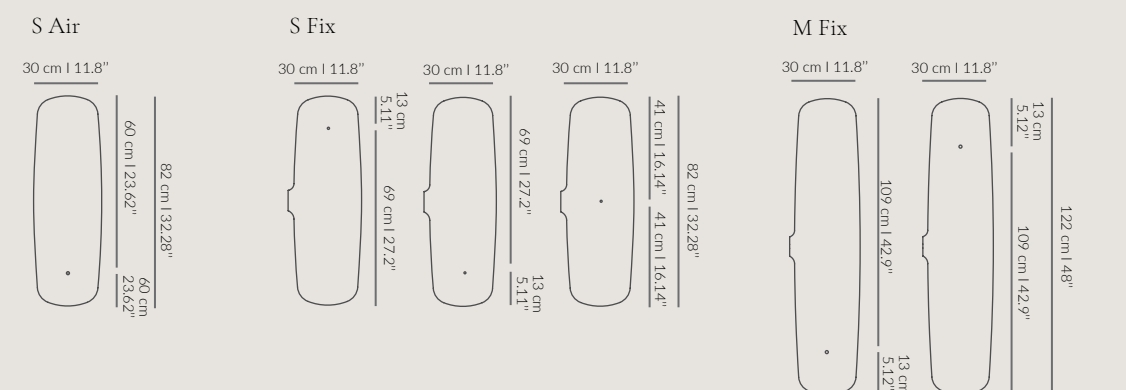

### RODS & TERMINALS

MODEL	REF.	RRP
Tramo en Nogal natural	ROD	2€/cm
1 · Pata 40 cm   15.75" · Ø4cm   1.57"		
2 · Pata 70 cm   15.75" · Ø4cm   1.57"		
3 · Tramo 25 cm   9.84" · Ø4cm   1.57"		
4 · Tramo 40 cm   15.75" · Ø4cm   1.57"		
5 · Tramo 60 cm   23.52" · Ø4cm   1.57"		
6 · Tramo 80 cm   31.5" · Ø4cm   1.57"		
7 · Tramo 120 cm   47.25" · Ø4cm   1.57"		
8 · Terminal 8 cm   3.15" · Ø4cm   1.57"		

### BALDAS

Length: Shelf S 82 cm / Shelf M 122 cm

Width: 30 cm

Thickness: 1,8 cm

MODEL	REF.	RRP
S Air natural walnut veneered top	-	150 €
S Fix natural walnut veneered top	-	190 €
M Fix natural walnut veneered top	-	230 €