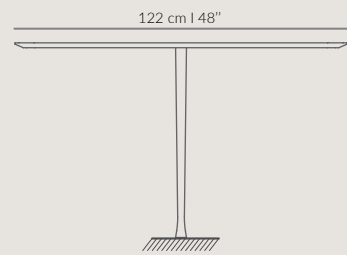

CONF. 2

RRP • 370 €
H • 72 cm | 28.3"
W • 122 cm | 48"