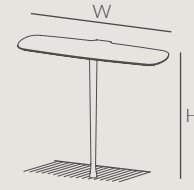

CONF. 1

RRP • 330 €
H • 72 cm | 28.3"
W • 82 cm | 32.3"