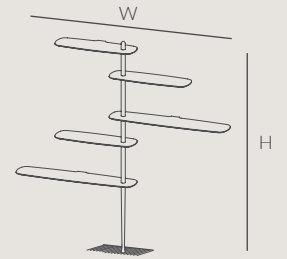

CONF. 10

RRP • 1366 €
H • 218 cm | 85.83"
W • 218 cm | 85.83"