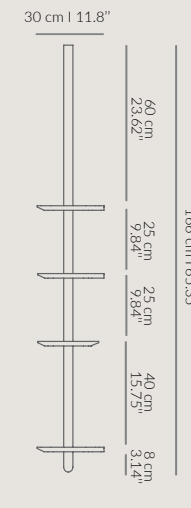

CONF. 6

RRP • 1076 €
H • 166 cm | 65.35"
W • 178 cm | 70"