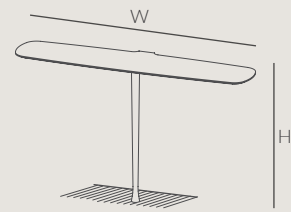

CONF. 2

RRP • 370 €
H • 72 cm | 28.3"
W • 122 cm | 48"