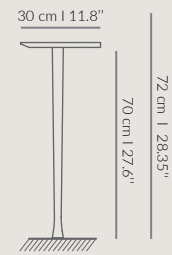

CONF. 2

RRP • 370 €
H • 72 cm | 28.3"
W • 122 cm | 48"