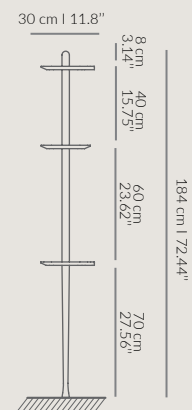

CONF. 4

RRP • 926 €
H • 184 cm | 72.44"
W • 178 cm | 70"