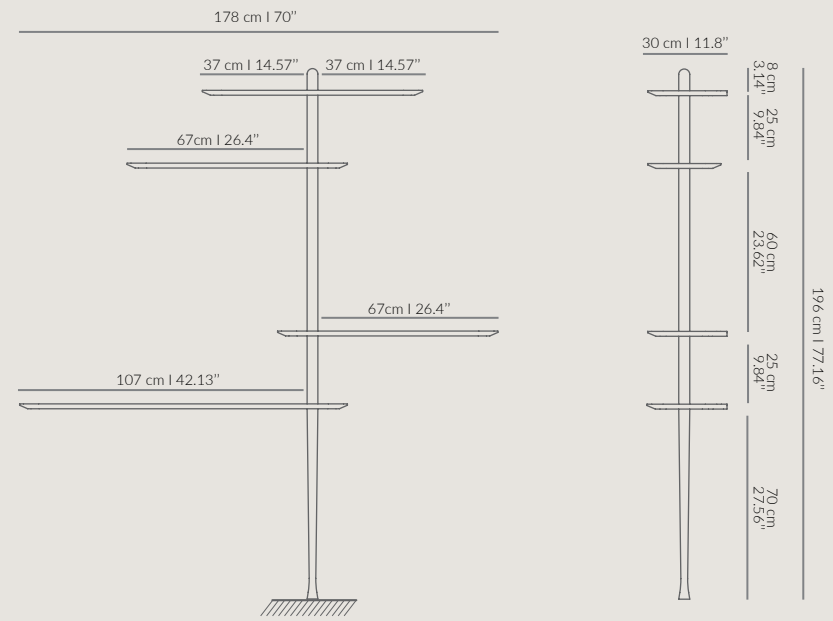

### CONF. 5

RRP • 876 €  
H • 159 cm | 62.6"  
W • 178 cm | 70"

### CONF. 6

RRP • 1076 €  
H • 166 cm | 65.35"  
W • 178 cm | 70"

### CONF. 10

RRP • 1366 €  
 H • 218 cm | 85.83"  
 W • 218 cm | 85.83"

### CONF. 9

RRP • 1076 €  
 H • 166 cm | 65.35"  
 W<sub>1</sub> • 82 cm | 33.28"  
 W<sub>2</sub> • 122 cm | 48"