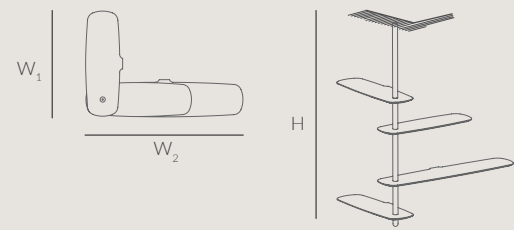

CONF. 9

RRP • 1076 €
H • 166 cm | 65.35"
W₁ • 82 cm | 33.28"
W₂ • 122 cm | 48"